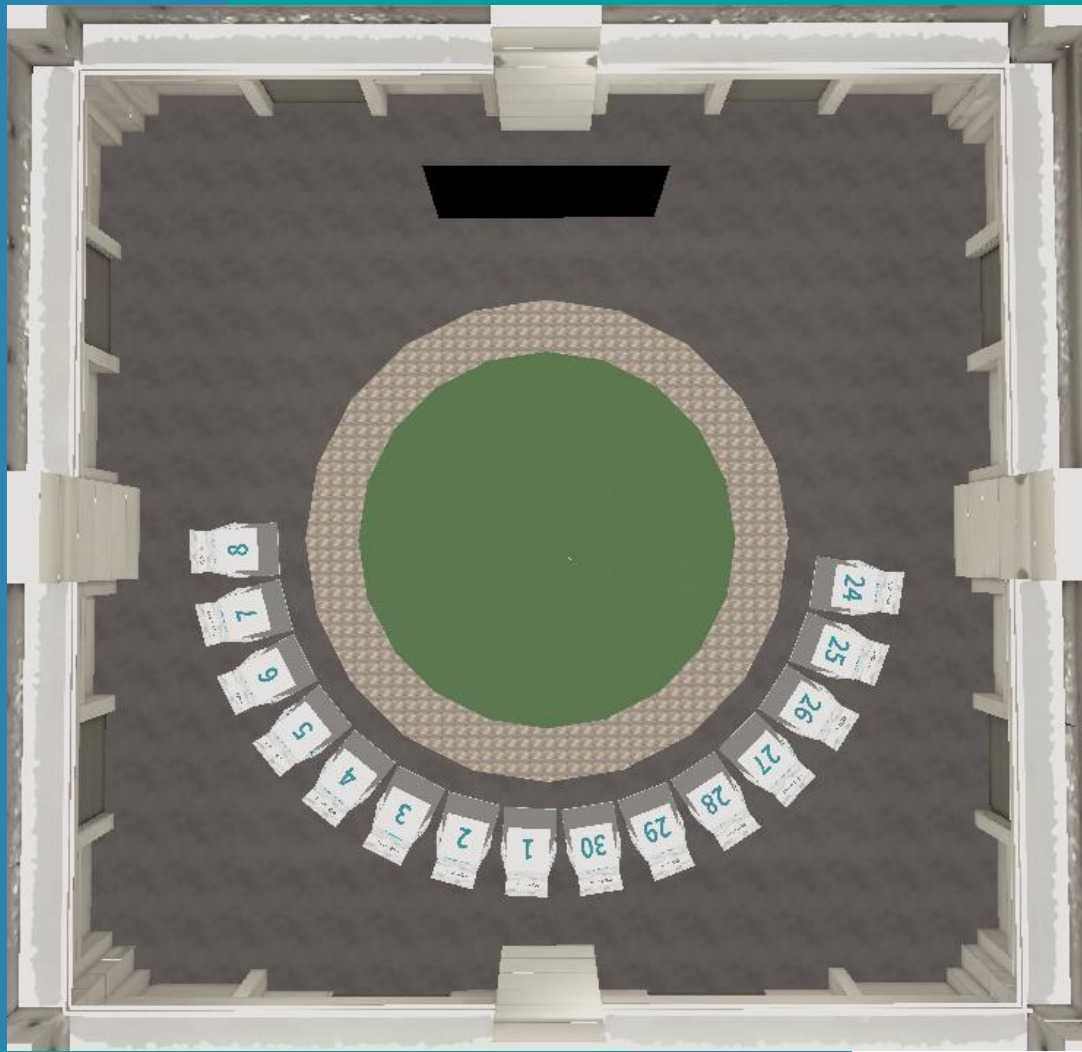

## サテライト販売枠 Type A

円形にブースが設置されているタイプ。

- 30ブース設置
- フリーレント期間あり

販売中

## サテライト販売枠 Type B

4つのエリアに色分けされたタイプ。

- 20ブース設置
- フリーレントあり

販売中