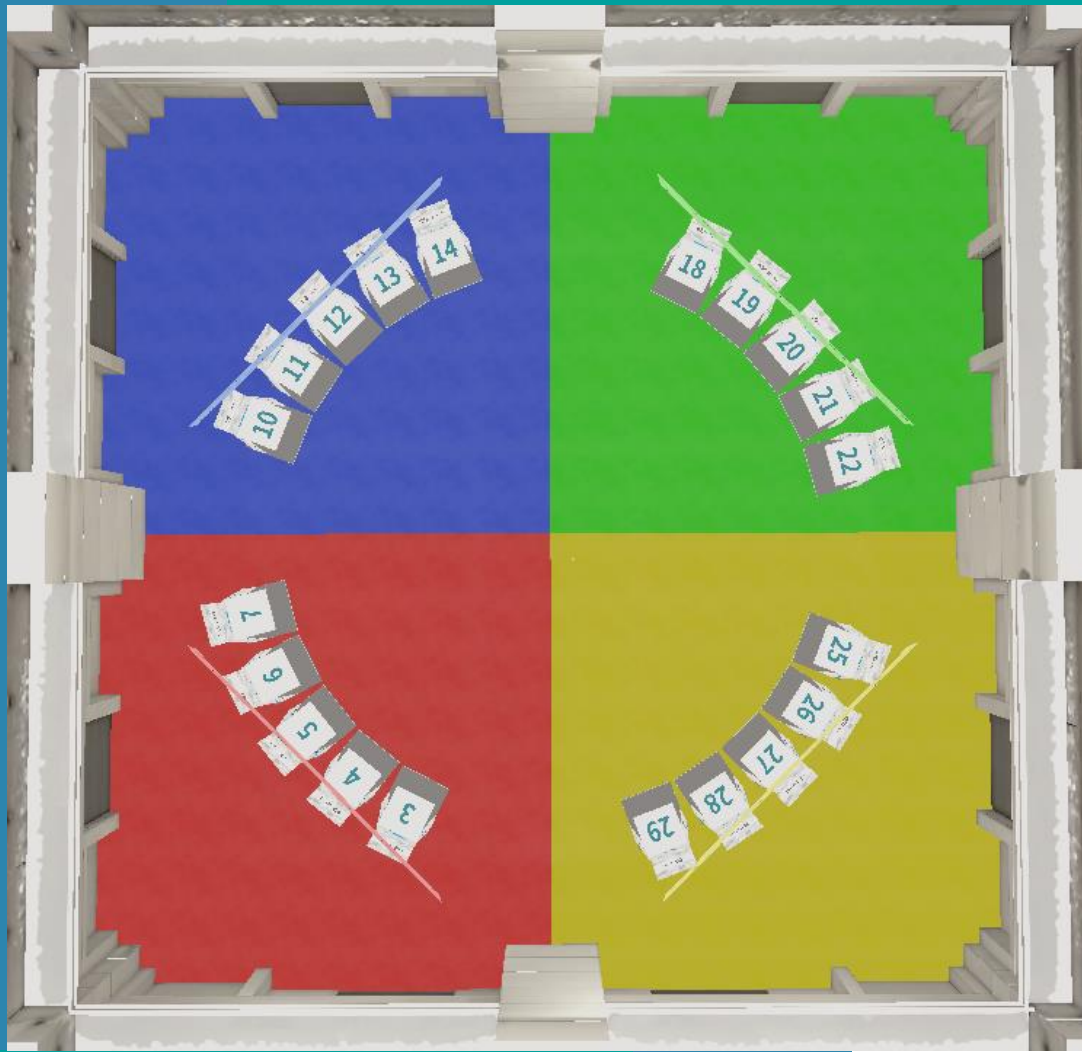

てんたいしゃく
転貸借

購入したエリアの一部をまた貸しすることも可能です。
複数社でエリアを借りたり、メタバースで不動産経営
などにご利用いただけます。