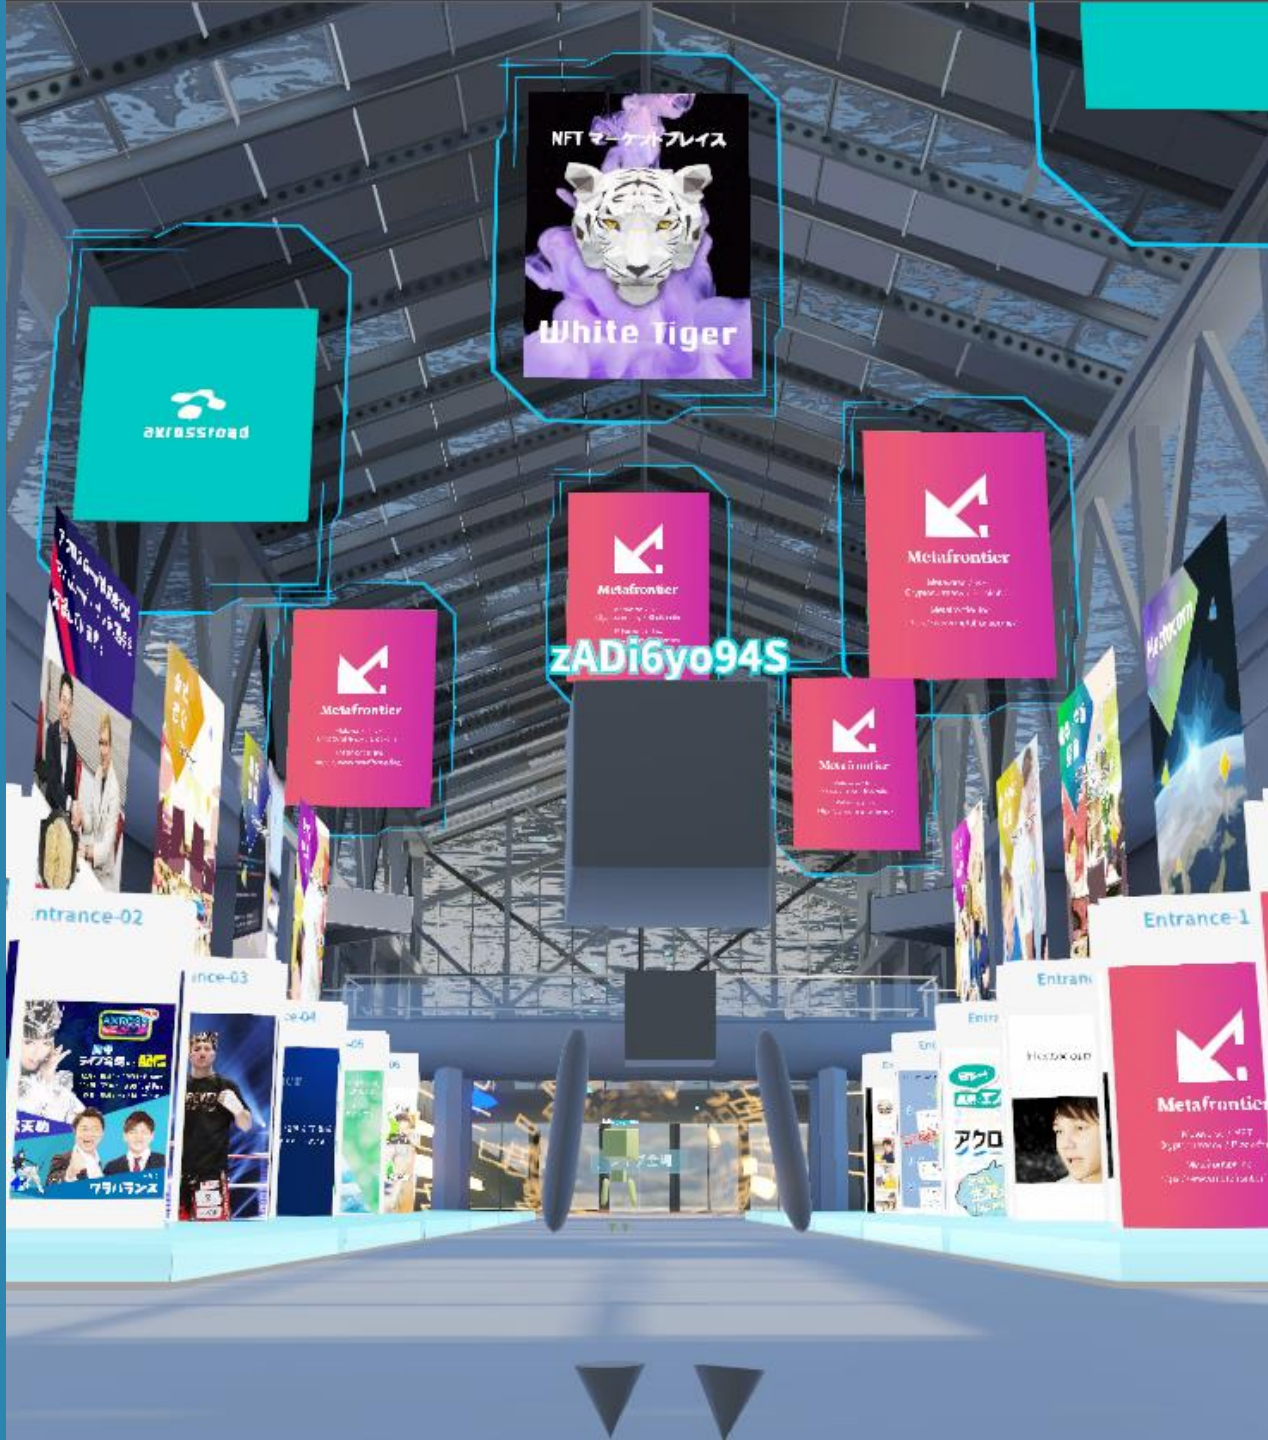

# メタバースの普及

メタバースを一言で説明すると、インターネット上に繰り広げられる仮想の空間です。そしてそれは間違いなく、今後のインターネットの当たり前前の姿になります。

メタバースでは国境や言語、生まれた環境や肌の色に関係なく、世界中から人々が集まり、自分の分身であるアバターをとおして実世界と変わらない生活をネット上で送ることが可能になっています。

アニメ『ソード・アート・オンライン』や  
映画『サマーウォーズ』、『竜とそばかすの姫』で  
描かれたようにファンタジーだったものが  
今、現実のものとなってきました。

# Vma domeは 手軽に使える

アプリのインストール不要、ユーザー  
に優しいインターフェース

- ✓ URLをクリックすればメタバースに入れる
- ✓ 音声通話ができるので、商談や会議ができる
- ✓ 商品は物品、写真や動画、酒類、NFT\*など多様に対応
- ✓ ECサイトのようにWeb画面でブースや商品を設定できる
- ✓ 世界中のあらゆる言語が瞬時に翻訳されるので、世界中の人々が会話を楽しめる

# Vma dome の俯瞰図

zADI6yo94S